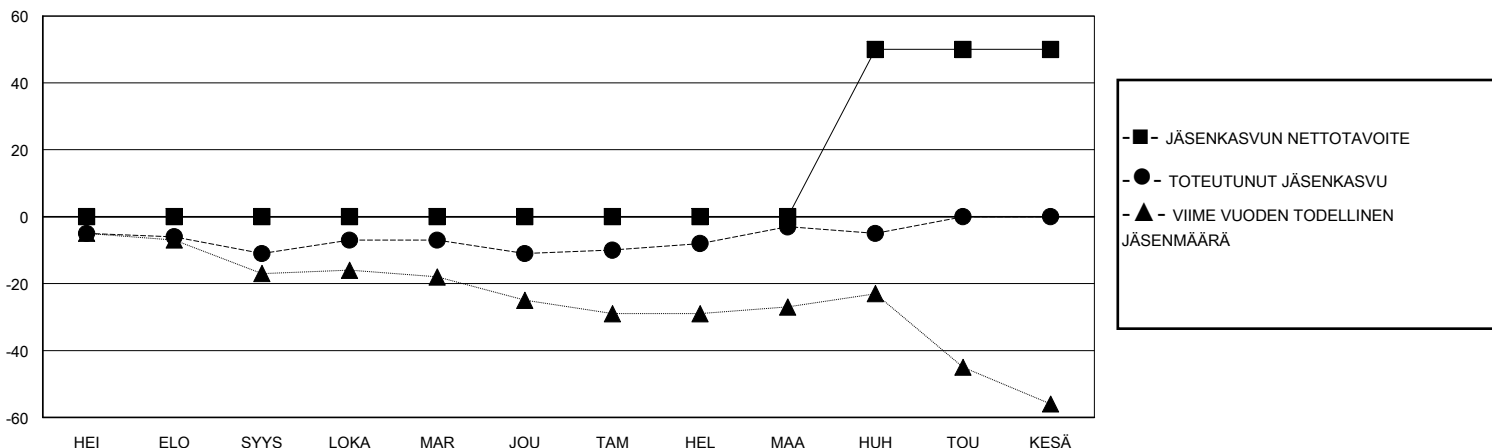

TAVOITTEET JA JÄSENET, KUMULATIIVINEN

LAKKAUTETUT KLUBIT: 0

36 CLUBS OF 68 LISÄNNYT YHDEN TAI USEAMMAN UUTTA JÄSENTÄ

SUKUPUOLIJAKAUMA

MIES 1,122 (78.24%)
NAINEN 311 (21.69%)

ERONNEET JÄSENET

KUOLLUT 13
KLUBI LAKKAUTETTU 0
MUU 47
YHTEENSÄ 60

[KLIKKAA TÄSTÄ NÄHDÄKSESI KUMULATIIVISET JÄSENTIEDOT](#)

PERHEJÄSENIÄ YHTEENSÄ 44
PERHEJÄSENET, JOTKA MAKSAVAT PUOLET JÄSENMAKSUSTA 22