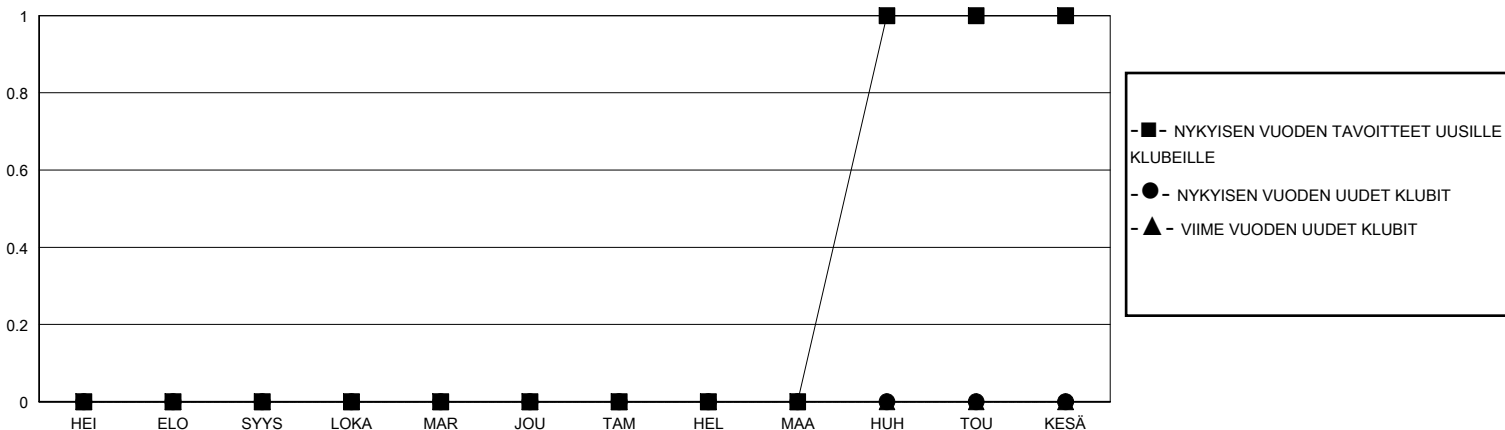

MONTHLY MEMBERSHIP PROGRESS REPORT

District 107 E

Results as of: 4/30/2024

GMT:

SIJAINTI FINLAND

GMT VAALIPIIRI

Klubit			
TULOKSET 2023-2024			
NELJÄNNES	UUDEN KLUBIN TAVOITE	UUDET KLUBIT	LOPETETUT KLUBIT
HEI/ELO/SYYS	0	0	0
LOKA/MAR/JOU	0	0	0
TAM/HEL/MAA	0	0	0
HUH/TOU/KESÄ	1	0	0

jäsentä			
TULOKSET 2023-2024			
NELJÄNNES	JÄSENKASVUN NETTOTAVOITE	TOTEUTUNUT JÄSENKASVU	POISTETUT JÄSENET (mukaan lukien siirrot)
HEI/ELO/SYYS	0	6	17
LOKA/MAR/JOU	0	19	19
TAM/HEL/MAA	0	27	16
HUH/TOU/KESÄ	50	7	8

TAVOITTEET JA UUDET KLUBIT, KUMULATIIVINEN